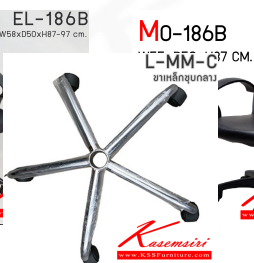

ชื่อสินค้า : EL-186B

หมวดหมู่สินค้า : เก้าอี้สำนักงาน

แบรนด์สินค้า : Elegant

รายละเอียด : เก้าอี้สำนักงาน ใช้ขา5แฉกขนาดกลาง รุ่น EL-186B ขนาด ก580xล500xส870-970มม.

เก้าอี้สำนักงาน อีลีแกนต์

EL-186B(โซ้ค)(ขาพลาสติก)

รายละเอียด : เก้าอี้สำนักงาน ใช้ขา5แฉกขนาดกลาง รุ่น EL-186B ขนาด ก580xล500xส870-970มม.

เก้าอี้สำนักงาน อีลีแกนต์

ราคา 2,700 บาท

EL-186B(โซ้ค)(ขาเหล็กดำ)

รายละเอียด : เก้าอี้สำนักงาน ใช้ขา5แฉกขนาดกลาง รุ่น EL-186B ขนาด ก580xล500xส870-970มม.
เก้าอี้สำนักงาน อีลีแกนต์

ราคา 2,800 บาท

EL-186B(โซ้ค)(ขาเหล็กชุบ)

รายละเอียด : เก้าอี้สำนักงาน ใช้ขา5แฉกขนาดกลาง รุ่น EL-186B ขนาด ก580xล500xส870-970มม.
เก้าอี้สำนักงาน อีลีแกนต์

ราคา 3,100 บาท

EL-186B(แกนเกลียว)(ขาพลาสติก)

รายละเอียด : เก้าอี้สำนักงาน ใช้ขา5แฉกขนาดกลาง รุ่น EL-186B ขนาด ก580xล500xส870-970มม.
เก้าอี้สำนักงาน อีลีแกนต์

ราคา 2,400 บาท

EL-186B(แกนเกลียว)(ขาเหล็กดำ)

รายละเอียด : เก้าอี้สำนักงาน ใช้ขา5แฉกขนาดกลาง รุ่น EL-186B ขนาด ก580xล500xส870-970มม.
เก้าอี้สำนักงาน อีลีแกนต์

ราคา 2,400 บาท

EL-186B(แกนเกลียว)(ขาเหล็กชุบ)

รายละเอียด : เก้าอี้สำนักงาน ใช้ขา5แฉกขนาดกลาง รุ่น EL-186B ขนาด ก580xล500xส870-970มม.
เก้าอี้สำนักงาน อีลีแกนต์