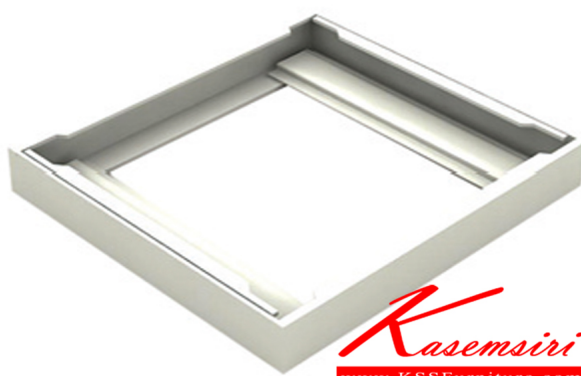

R-001

450(W) x 488(D) x 40(H) mm.

R-001

450(W) x 488(D) x 40(H) mm.

R-001
450(W) x 488(D) x 40(H) mm.

CHATEAU Series

STEEL BASE (สำหรับ Cabinet)

ชื่อสินค้า : R-001

หมวดหมู่สินค้า : ของตกแต่ง

แบรนด์สินค้า : TAIYO

รายละเอียด : ฐานเหล็กรองตู้ รุ่น R-001 ขนาด ก450xล488xส40มม. สีขาว ของตกแต่ง ไทย

R-001

รายละเอียด : ฐานเหล็กรองตู้ รุ่น R-001 ขนาด ก450xล488xส40มม. สีขาว ของตกแต่ง ไทย