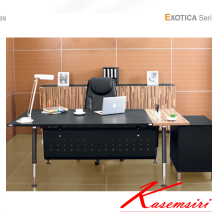

EXOTICA Series

ชื่อสินค้า : HB-EX5D2010

หมวดหมู่สินค้า : ชุดโต๊ะผู้บริหาร

แบรนด์สินค้า : TAIYO

รายละเอียด : โต๊ะผู้บริหาร รุ่น HB-EX5D2010 ขนาด ก2000xล1000xส750มม.ไม่รวมตู้เอกสาร ไม่รวมตู้ลิ้นชัก

HB-EX5D2010

รายละเอียด : โต๊ะผู้บริหาร รุ่น HB-EX5D2010 ขนาด ก2000xล1000xส750มม. ไม่รวมตู้เอกสาร
ไม่รวมตู้ลิ้นชัก

ราคา 20,800 บาท