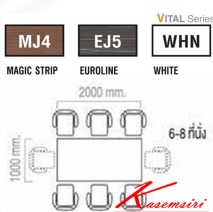

ชื่อสินค้า : HB-CF03-2010

หมวดหมู่สินค้า : โต๊ะประชุม

แบรนด์สินค้า : TAIYO

รายละเอียด : โต๊ะประชุม รุ่น HB-CF03-2010 ขนาด ก2000xล1000xส750มม. มี 3 สีให้เลือก สีขาว
เมจิกสทริป สียูริไลน์ เกรย์ 6-8 ที่นั่ง โต๊ะประชุม ไทย

HB-CF03-2010 (MJ4)

รายละเอียด : โต๊ะประชุม รุ่น HB-CF03-2010 ขนาด ก2000xล1000xส750มม. มี 3 สีให้เลือก สีขาว
เมจิกสทริป สียูริไลน์ เกรย์ 6-8 ที่นั่ง โต๊ะประชุม ไทย

ราคา 13,900 บาท