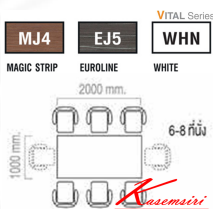

ชื่อสินค้า : HB-CF03-2010

หมวดหมู่สินค้า : โต๊ะประชุม

แบรนด์สินค้า : TAIYO

รายละเอียด : โต๊ะประชุม รุ่น HB-CF03-2010 ขนาด ก2000xล1000xส750มม. มี 3 สีให้เลือก สีขาว ไม้จริงสกริป สียูโรไลน์ เกรย์ 6-8 ที่นั่ง โต๊ะประชุม ไทย

HB-CF03-2010 (MJ4)

รายละเอียด : โต๊ะประชุม รุ่น HB-CF03-2010 ขนาด ก2000xล1000xส750มม. มี 3 สีให้เลือก สีขาว ไม้จริงสกริป สียูโรไลน์ เกรย์ 6-8 ที่นั่ง โต๊ะประชุม ไทย

ราคา 13,900 บาท