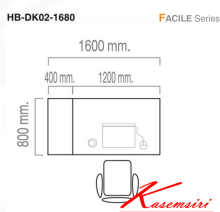

HB-DK02-1680

FACILE Series

โต๊ะทำงาน พร้อมช่องเก็บของแบบสไลด์ ปิด-เปิดได้
1600(W) x 800(D) x 750(H) mm.

ชื่อสินค้า : HB-DK02-1680

หมวดหมู่สินค้า : โต๊ะอเนกประสงค์

แบรนด์สินค้า : TAIYO

รายละเอียด : โต๊ะอเนกประสงค์ รุ่น HB-DK02-1680 ขนาด ก1600xล800xส750มม. โต๊ะอเนกประสงค์ ไทโย

HB-DK02-1680 (WEJ)

รายละเอียด : โต๊ะอเนกประสงค์ รุ่น HB-DK02-1680 ขนาด ก1600xล800xส750มม. โต๊ะอเนกประสงค์ ไทโย

ราคา 9,300 บาท

บริษัท เกษมศิริเฟอร์นิเจอร์ จำกัด

เวลาทำการ 9:00-18:00 น. ทุกวันอาทิตย์

โทรศัพท์ : 02-403-1044, 02-403-1055 มือถือ : 083-082-8212