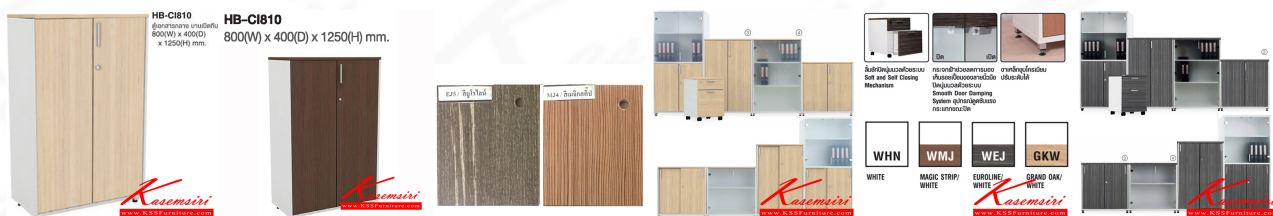

Kasemsiri
KSSFurniture.com

www.kssfurniture.com

Tel : 02-403-1044, 02-403-1055

Mobile : 083-082-8212

Fax : 02-403-1094

Email : kssfurntiure2u@hotmail.com

หยุดทุกวันอาทิตย์ เปิด 9.00-18.00

รายการสินค้า 97029::HB-CI810

HB-CI810

ตู้เอกสารกลางบานเปิดทึบ
800(W) x 400(D)
x 1250(H) mm.

Kasemsiri
www.KSSFurniture.com

ชื่อสินค้า : HB-CI810

หมวดหมู่สินค้า : ตู้เอกสาร-สำนักงาน

แบรนด์สินค้า : TAIYO

รายละเอียด : ตู้เอกสารขนาดกลาง บานเปิดทึบ ขนาด ก800xล400xส1250มม. ใส้เพิ่มเอกสารแบบตั้งได้ 3 ชั้น
ตู้เอกสาร-สำนักงาน ไทยโย

HB-CI810(WHN)

รายละเอียด : ตู้เอกสารขนาดกลาง บานเปิดทึบ ขนาด ก800xล400xส1250มม. ใส้เพิ่มเอกสารแบบตั้งได้ 3 ชั้น
ตู้เอกสาร-สำนักงาน ไทยโย

ราคา 7,700 บาท

HB-CI810(WMJ)

รายละเอียด : ตู้เอกสารขนาดกลาง บานเปิดทึบ ขนาด ก800xล400xส1250มม. ใส่อพ้มเอกสารแบบตั้งได้ 3 ชั้น
ตู้เอกสาร-สำนักงาน ไทยโย

ราคา 7,700 บาท

HB-CI810(WEJ)

รายละเอียด : ตู้เอกสารขนาดกลาง บานเปิดทึบ ขนาด ก800xล400xส1250มม. ใส่อพ้มเอกสารแบบตั้งได้ 3 ชั้น
ตู้เอกสาร-สำนักงาน ไทยโย

ราคา 7,700 บาท

HB-CI810 (GKW)

รายละเอียด : ตู้เอกสารขนาดกลาง บานเปิดทึบ ขนาด ก800xล400xส1250มม. ใส่อพ้มเอกสารแบบตั้งได้ 3 ชั้น
ตู้เอกสาร-สำนักงาน ไทยโย