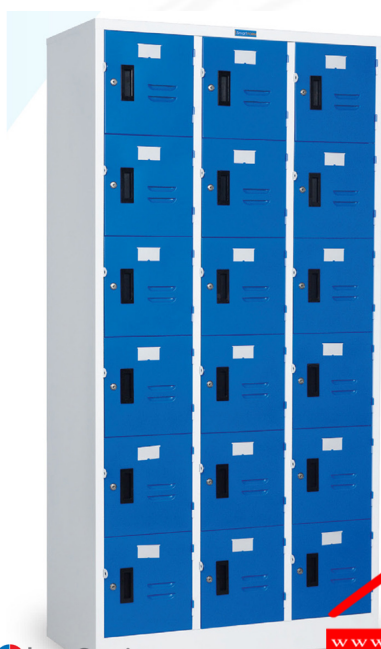

รายการสินค้า 05078::LK-018

LK-18

ตู้ล็อกเกอร์ 18 ประตู

(มีกุญแจและสายยู)

920(W) x 460(D) x 1830(H) mm.

Color Series

Kasemsiri
www.KSSFurniture.com

Color Series

Color Series

มีให้เลือก 3 สี

ขาวสลับน้ำเงิน

ขาวสลับเขียว

ขาวสลับส้ม

Color Series

Kasemsiri
www.KSSFurniture.com

ชื่อสินค้า : LK-018

หมวดหมู่สินค้า : ตู้ล็อกเกอร์เหล็ก

แบรนด์สินค้า : Smart FORM

รายละเอียด : ตู้ล็อกเกอร์ 18 ประตู ขนาด ก916xล457xส1830มม. สีสันสวยงาม ตู้ล็อกเกอร์เหล็ก สมาร์ท ฟอร์ม

LK-018 (WHBU)

รายละเอียด : ตู้ล็อกเกอร์ 18 ประตู ขนาด ก916xล457xส1830มม. สีสันสวยงาม ตู้ล็อกเกอร์เหล็ก สมาร์ท ฟอร์ม

ราคา 11,100 บาท