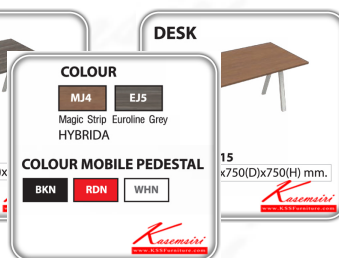

## รายการสินค้า 08016::DESKING

ชื่อสินค้า : DESKING

หมวดหมู่สินค้า : ชุดโต๊ะทำงาน

แบรนด์สินค้า : TAIYO

รายละเอียด : โต๊ะทำงานรูปแบบใหม่ ออกแบบให้ง่ายต่อการปรับเปลี่ยนรูปแบบการใช้งาน

ท็อปโต๊ะทำด้วยไม้ปิดผิวเมลามีน ขารูปตัว A ผลิตจากเหล็กพ่นสี สามารถถอดหรือเคลื่อนย้ายได้ง่าย ชุดโต๊ะทำงาน  
ทโย