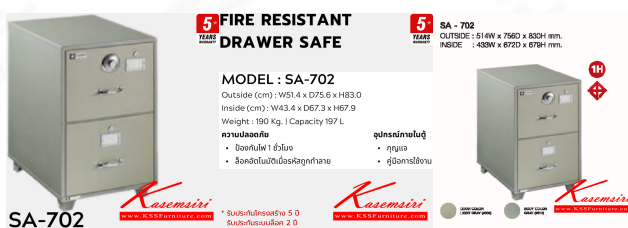

ชื่อสินค้า : SA-702

หมวดหมู่สินค้า : ตู้เซฟ

แบรนด์สินค้า : LUCKY

รายละเอียด : ตู้นิรภัย น้ำหนัก190kg ขนาดภายใน ก433xล673xส679มม. ขนาดภายนอก 514xล756xส830มม. ความจุ197ลิตร แบบลิ้นชัก 2 ลิ้นชักระบบล็อกป้องกัน ประกอบกุญแจติดกลับหน้าลิ้นชัก ชุด ชนิดลูกป็น ตู้เซฟ ลักกี้

SA-702

รายละเอียด : ตู้นิรภัย น้ำหนัก190kg ขนาดภายใน ก433xล673xส679มม. ขนาดภายนอก 514xล756xส830มม. ความจุ197ลิตร แบบลิ้นชัก 2 ลิ้นชักระบบล็อกป้องกัน ประกอบกุญแจติดกลับหน้าลิ้นชัก ชุด ชนิดลูกป็น ตู้เซฟ ลักกี้