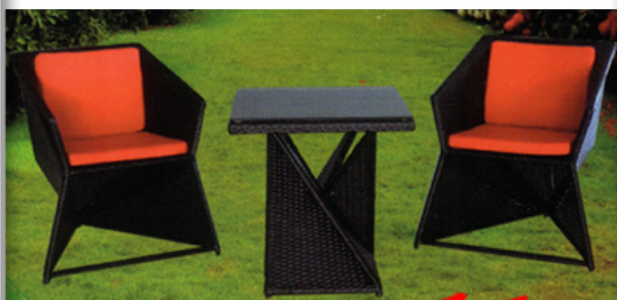

FF-552 FUNNY

Size: Table : 60x60x64 cm. Chair : 71x77x76 cm.

ชุดสนามหวาย 2 ที่นั่ง พลาสติก

วัสดุหลัก หวายเทียม

Kasemsiri
www.KSSFurniture.com

ชื่อสินค้า : FUNNY

หมวดหมู่สินค้า : ชุดโต๊ะเฟชั่น

แบรนด์สินค้า : FANTA

รายละเอียด : ชุดสนามหวาย2ที่นั่ง รุ่น พลาสติก ขนาด1ก600xล600xส640มม.ขนาด2ก710xล770xส760มม.
หวายเทียม ชุดโต๊ะเฟชั่น FANTA

FUNNY

รายละเอียด : ชุดสนามหวาย2ที่นั่ง รุ่น พลาสติก ขนาด1ก600xล600xส640มม.ขนาด2ก710xล770xส760มม.
หวายเทียม ชุดโต๊ะเฟชั่น FANTA