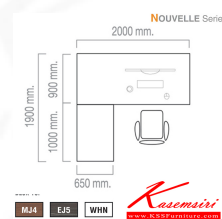

HB-EX4DR2019

NOUVELLE Series

โต๊ะทำงานผู้บริหารรูปตัว L ต่อด้านขวา
2000(W) x 1900(D) x 750(H) mm.

ชื่อสินค้า : HB-EX4DR2019

หมวดหมู่สินค้า : ชุดโต๊ะทำงาน

แบรนด์สินค้า : TAIYO

รายละเอียด : โต๊ะสำนักงานเมลามีน ขนาด2000X1900X750มม. โครงสร้างเป็นเหล็กอย่างดี
น้ำหนักเป็นเมลามีน ชุดโต๊ะทำงาน ไทย

HB-EX4DR2019 (MJ4)

รายละเอียด : โต๊ะสำนักงานเมลามีน ขนาด2000X1900X750มม. โครงสร้างเป็นเหล็กอย่างดี
น้ำหนักเป็นเมลามีน ชุดโต๊ะทำงาน ไทย

ราคา 20,800 บาท

HB-EX4DR2019 (EJ5)

รายละเอียด : โต๊ะสำนักงานเมลามีน ขนาด2000X1900X750มม. โครงสร้างเป็นเหล็กอย่างดี
น้ำหนักเป็นเมลามีน ชุดโต๊ะทำงาน ไทย

ราคา 20,800 บาท

HB-EX4DR2019 (WHN)

รายละเอียด : โต๊ะสำนักงานเมลามีน ขนาด2000X1900X750มม. โครงสร้างเป็นเหล็กอย่างดี
น้ำหนักเป็นเมลามีน ชุดโต๊ะทำงาน ไทย

ราคา 20,800 บาท

บริษัท เกษมศิริเฟอร์นิเจอร์ จำกัด

เวลาทำการ 9:00-18:00 น. ทุกวันอาทิตย์