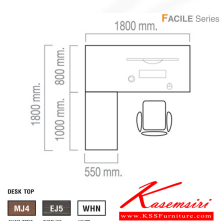

FACILE Series