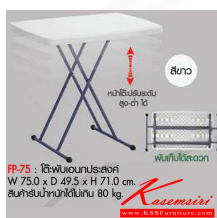

ชื่อสินค้า : FP-75

หมวดหมู่สินค้า : โต๊ะอเนกประสงค์

แบรนด์สินค้า : PRELUDE

รายละเอียด : โต๊ะพับอเนกประสงค์ ขนาดW75.0x D49.5x H71.0 cm.

FP-75

รายละเอียด : โต๊ะพับอเนกประสงค์ ขนาดW75.0x D49.5x H71.0 cm.

ราคา 1,000 บาท