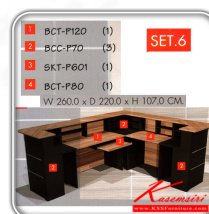

### B-WALNUT Set6

W 260.0 x D 220.0 x H 107.0 CM.

B-WALNUT Set6  
W 260.0 x D 220.0 x H 107.0 CM.

B-WALNUT Set6  
W 260.0 x D 220.0 x H 107.0 CM.

B-WALNUT SET6  
ขนาด : W 260.0 x D 220.0 x H 107.0 CM.

ชื่อสินค้า : COUNTER-SET6

หมวดหมู่สินค้า : โต๊ะเคาน์เตอร์

แบรนด์สินค้า : PRELUDE

รายละเอียด : เคาน์เตอร์ ขนาด2.60ม. ประกอบด้วย BCT-P120 1ตัว BCC-P70 3ตัว SKT-P601 1ตัว BCT-P80 1ตัว โต๊ะสำนักงานเมลามีน PRELUDE

### COUNTER-SET6

รายละเอียด : เคาน์เตอร์ ขนาด2.60ม. ประกอบด้วย BCT-P120 1ตัว BCC-P70 3ตัว SKT-P601 1ตัว BCT-P80 1ตัว ชุดโต๊ะทำงาน PRELUDE

ราคา 26,200 บาท

เกษมศิริเฟอร์นิเจอร์ KssFurniture.com

เลขที่ 48/5-6 หมู่ที่ 2 ตำบล ปลายบาง อำเภอ บางกรวย จังหวัด นนทบุรี 11130