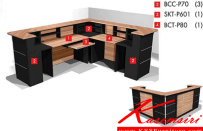

### B-WALNUT Set6

W 260.0 x D 220.0 x H 107.0 CM.

B-WALNUT Set6  
W 260.0 x D 220.0 x H 107.0 CM.

B-WALNUT Set6  
W 260.0 x D 220.0 x H 107.0 CM.

B-WALNUT SET6  
ขนาด : W 260.0 x D 220.0 x H 107.0 CM.

ชื่อสินค้า : COUNTER-SET6

หมวดหมู่สินค้า : โต๊ะเคาน์เตอร์

แบรนด์สินค้า : PRELUDE

รายละเอียด : เคาน์เตอร์ ขนาด2.60ม. ประกอบด้วย BCT-P120 1ตัว BCC-P70 3ตัว SKT-P601 1ตัว BCT-P80 1ตัว โต๊ะสำนักงานเมลามีน PRELUDE

### COUNTER-SET6

รายละเอียด : เคาน์เตอร์ ขนาด2.60ม. ประกอบด้วย BCT-P120 1ตัว BCC-P70 3ตัว SKT-P601 1ตัว BCT-P80 1ตัว ชุดโต๊ะทำงาน PRELUDE

ราคา 26,200 บาท

เกษมศิริเฟอร์นิเจอร์ KssFurniture.com

เลขที่ 48/5-6 หมู่ที่ 2 ตำบล ปลายบาง อำเภอ บางกรวย จังหวัด นนทบุรี 11130