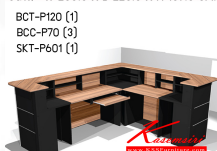

### B-WALNUT Set6

W 260.0 x D 220.0 x H 107.0 CM.

B-WALNUT Set6  
W 260.0 x D 220.0 x H 107.0 CM.

B-WALNUT Set6  
W 260.0 x D 220.0 x H 107.0 CM.

B-WALNUT SET6  
ขนาด : W 260.0 x D 220.0 x H 107.0 CM.

ชื่อสินค้า : COUNTER-SET6

หมวดหมู่สินค้า : โต๊ะเคาน์เตอร์

แบรนด์สินค้า : PRELUDE

รายละเอียด : เคาน์เตอร์ ขนาด2.60ม. ประกอบด้วย BCT-P120 1ตัว BCC-P70 3ตัว SKT-P601 1ตัว BCT-P80 1ตัว โต๊ะสำนักงานเมลามีน PRELUDE

### COUNTER-SET6

รายละเอียด : เคาน์เตอร์ ขนาด2.60ม. ประกอบด้วย BCT-P120 1ตัว BCC-P70 3ตัว SKT-P601 1ตัว BCT-P80 1ตัว ชุดโต๊ะทำงาน PRELUDE

ราคา 26,200 บาท

เกษมศิริเฟอร์นิเจอร์ KssFurniture.com

เลขที่ 48/5-6 หมู่ที่ 2 ตำบล ปลายบาง อำเภอ บางกรวย จังหวัด นนทบุรี 11130