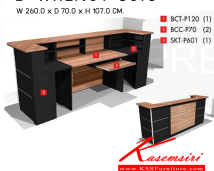

B-WALNUT Set5

W 260.0 x D 70.0 x H 107.0 CM.

B-WALNUT Set5
W 260.0 x D 70.0 x H 107.0 CM.

B-WALNUT Set5
W 260.0 x D 70.0 x H 107.0 CM.

B-WALNUT SET5

ขนาด : W 260.0 x D 70.0 x H 107.0 CM.

BCT-P120 (1)
BCC-P70 (2)
SKT-P601 (1)

ชื่อสินค้า : COUNTER-SETS

หมวดหมู่สินค้า : โต๊ะเคาน์เตอร์

แบรนด์สินค้า : PRELUDE

รายละเอียด : เคาน์เตอร์ ขนาด2.60ม. ประกอบด้วย BCT-P120 1ตัว BCC-P70 2ตัว SKT-P601 1ตัว
โต๊ะสำนักงานเมลามีน PRELUDE

COUNTER-SETS

รายละเอียด : เคาน์เตอร์ ขนาด2.60ม. ประกอบด้วย BCT-P120 1ตัว BCC-P70 2ตัว SKT-P601 1ตัว
โต๊ะทำงาน PRELUDE

ราคา 16,900 บาท

เกษมศิริเฟอร์นิเจอร์ KssFurniture.com

เลขที่ 48/5-6 หมู่ที่ 2 ตำบล ปลายบาง อำเภอ บางกรวย จังหวัด นนทบุรี 11130