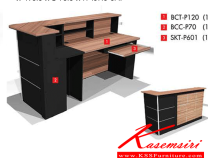

### B-WALNUT Set4

W 190.0 x D 70.0 x H 107.0 CM.

B-WALNUT Set4  
W 190.0 x D 70.0 x H 107.0 CM.

B-WALNUT Set4  
W 190.0 x D 70.0 x H 107.0 CM.

B-WALNUT SET4

ขนาด : W 190.0 x D 70.0 x H 107.0 CM.

ชื่อสินค้า : COUNTER-SET4

หมวดหมู่สินค้า : โต๊ะเคาน์เตอร์

แบรนด์สินค้า : PRELUDE

รายละเอียด : ชุดเคาน์เตอร์ ขนาด1.90ม. ประกอบด้วย BCT-P120 1ตัว BCC-P70 1ตัว SKT-P601 1ตัว โต๊ะสำนักงานเมลามีน PRELUDE

### COUNTER-SET4

รายละเอียด : ชุดเคาน์เตอร์ ขนาด1.90ม. ประกอบด้วย BCT-P120 1ตัว BCC-P70 1ตัว SKT-P601 1ตัว โต๊ะทำงาน PRELUDE

ราคา 12,400 บาท

เกษมศิริเฟอร์นิเจอร์ KssFurniture.com

เลขที่ 48/5-6 หมู่ที่ 2 ตำบล ปลายบาง อำเภอ บางกรวย จังหวัด นนทบุรี 11130