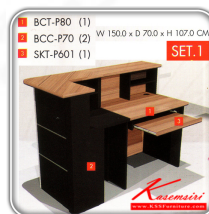

B-WALNUT Set1

ขนาด : W 150.0 x D 70.0 x H 107.0 CM.

B-WALNUT Set1
ขนาด : W 150.0 x D 70.0 x H 107.0 CM.

B-WALNUT Set1
ขนาด : W 150.0 x D 70.0 x H 107.0 CM.

B-WALNUT SET1
ขนาด : W 150.0 x D 70.0 x H 107.0 CM.

ชื่อสินค้า : COUNTER-SET1

หมวดหมู่สินค้า : โต๊ะเคาน์เตอร์

แบรนด์สินค้า : PRELUDE

รายละเอียด : เคาน์เตอร์ ขนาด 1.5 เมตร ประกอบด้วย BCT-P80 1ตัว, BCC-P70 1ตัว, SKT-P601 1ตัว
โต๊ะสำนักงานเมลามีน PRELUDE

COUNTER-SET1

รายละเอียด : เคาน์เตอร์ ขนาด 1.5 เมตร ประกอบด้วย BCT-P80 1ตัว, BCC-P70 1ตัว, SKT-P601 1ตัว
โต๊ะทำงาน PRELUDE

ราคา 10,800 บาท

เกษมศิริเฟอร์นิเจอร์ KssFurniture.com

เลขที่ 48/5-6 หมู่ที่ 2 ตำบล ปลายบาง อำเภอ บางกรวย จังหวัด นนทบุรี 11130