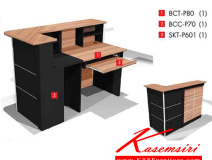

B-WALNUT Set1

ขนาด : W 150.0 x D 70.0 x H 107.0 CM.

B-WALNUT Set1
ขนาด : W 150.0 x D 70.0 x H 107.0 CM.

B-WALNUT Set1
ขนาด : W 150.0 x D 70.0 x H 107.0 CM.

B-WALNUT SET1
ขนาด : W 150.0 x D 70.0 x H 107.0 CM.

ชื่อสินค้า : COUNTER-SET1

หมวดหมู่สินค้า : โต๊ะเคาน์เตอร์

แบรนด์สินค้า : PRELUDE

รายละเอียด : เคาน์เตอร์ ขนาด 1.5 เมตร ประกอบด้วย BCT-P80 1ตัว, BCC-P70 1ตัว, SKT-P601 1ตัว
โต๊ะสำนักงานเมลามีน PRELUDE

COUNTER-SET1

รายละเอียด : เคาน์เตอร์ ขนาด 1.5 เมตร ประกอบด้วย BCT-P80 1ตัว, BCC-P70 1ตัว, SKT-P601 1ตัว
โต๊ะทำงาน PRELUDE

ราคา 10,800 บาท

เกษมศิริเฟอร์นิเจอร์ KssFurniture.com

เลขที่ 48/5-6 หมู่ที่ 2 ตำบล ปลายบาง อำเภอ บางกรวย จังหวัด นนทบุรี 11130