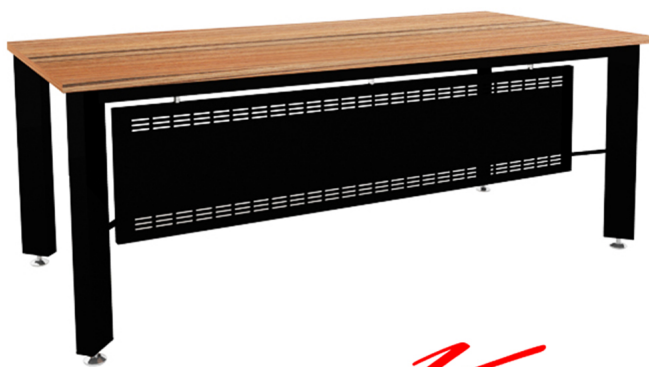

รายการสินค้า 96031::BDK-P2090

BDK-P2090 : โต๊ะทำงานโล่ง 2.00 ม.
W200.0 x D90.0 x H75.0 CM.

B-W WALNUT
TRUST

Kasemsiri
www.KSSFurniture.com

B-W WALNUT

BDK-P2090