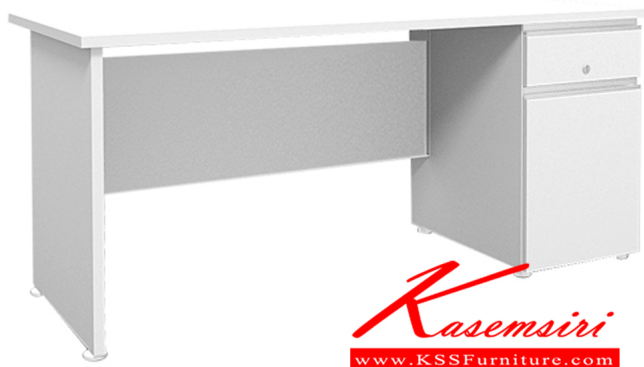

รายการสินค้า 03074::SDK-P1502

SDK-P1502

ASPIRE โต๊ะทำงาน 155 ซม. ตู้ลิ้นชัก-บานเปิดขวา
W 155.0 x D 70.0 x H 75.0 CM.

ชื่อสินค้า : SDK-P1502

หมวดหมู่สินค้า : โต๊ะสำนักงานเมลามีน

แบรนด์สินค้า : PRELUDE

รายละเอียด : โต๊ะทำงาน ขนาด1550X700X750มม.มีให้เลือก3สี เขียวส ส้ม ขาว โต๊ะสำนักงานเมลามีน
RELUDE

SDK-P1502

รายละเอียด : โต๊ะทำงาน ขนาด1550X700X750มม.มีให้เลือก3สี เขียวส ส้ม ขาว โต๊ะสำนักงานเมลามีน
RELUDE

ราคา 5,300 บาท