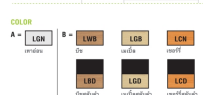

รายการสินค้า 89028::TCW

TCW ตู้แขวนติดผนังวอกสารไม้

TCW ตู้แขวนติดผนังวอกสารไม้

ชื่อสินค้า : TCW-08-10-12

หมวดหมู่สินค้า : Cabinets

แบรนด์สินค้า : TAIYO

รายละเอียด : A Taiyo cabinet with melamine topboard and key-lock. Available in 3 sizes

TCW-080045(Light-Grey)

รายละเอียด : A Taiyo cabinet with melamine topboard and key-lock. Dimension (WxDxH) cm : 80x40x46

ราคา 3,000 บาท

TCW-080045(Beech,-Cherry,-Beech-Graphite,-Cherry-Graphite)