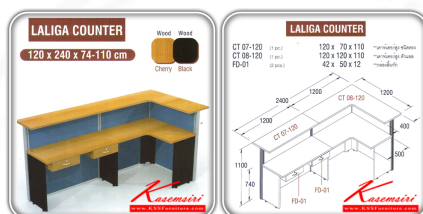

Kasemsiri
KSSFurniture.com

www.kssfurniture.com

Tel : 02-403-1044, 02-403-1055

Mobile : 083-082-8212

Fax : 02-403-1094

Email : kssfurntiure2u@hotmail.com

หยุดทุกวันอาทิตย์ เปิด 9.00-18.00

รายการสินค้า 574284083::LALIGA-SET

ชื่อสินค้า : LALIGA-SET

หมวดหมู่สินค้า : Office desk Sets

แบรนด์สินค้า : ITOKI

รายละเอียด : An Itoki office set with particle boards on top surface. Dimension (WxDxH) cm : 120x240x74-110

LALIGA-SET

รายละเอียด : An Itoki office set with particle boards on top surface. Dimension (WxDxH) cm : 120x240x74-110