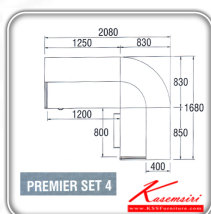

ชื่อสินค้า : PREMIER-SET-4

หมวดหมู่สินค้า : Office desk Sets

แบรนด์สินค้า : ITOKI

รายละเอียด : An Itoki office set with particle boards on top surface. Dimension (WxDxH) cm : 208x168x110

PREMIER-SET-4

รายละเอียด : An Itoki office set with particle boards on top surface. Dimension (WxDxH) cm : 208x168x110