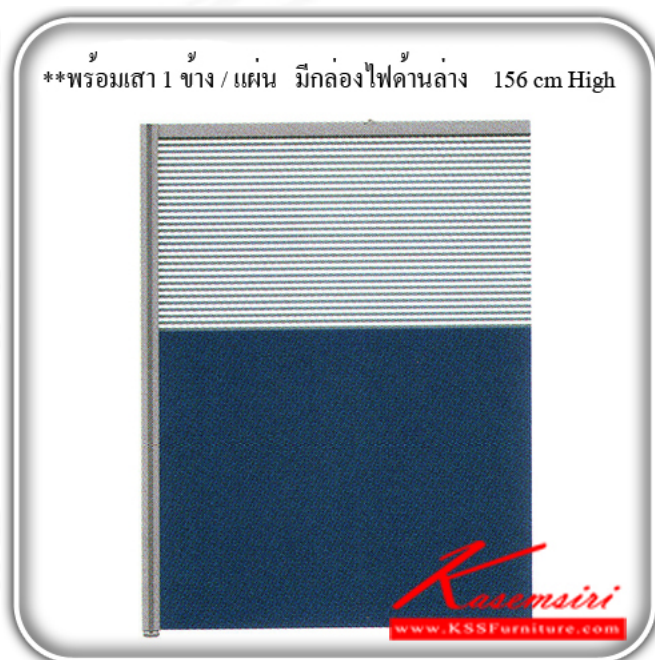

156 cm High.

เบาะนั่ง
พร้อมพวงมาลัย

PLF 1560 B	60 x 5.5 x 156
PLF 1575 B	75 x 5.5 x 156
PLF 1580 B	80 x 5.5 x 156
PLF 1590 B	90 x 5.5 x 156
PLF 1510 B	100 x 5.5 x 156
PLF 1512 B	120 x 5.5 x 156

ชื่อสินค้า : PLF-156-B

หมวดหมู่สินค้า : Partition

แบรนด์สินค้า : ITOKI

รายละเอียด : An Itoki partition with a side post, wire box and upper frosted glass part. Available in 6 sizes Accessories

PLF-1560-B

รายละเอียด : An Itoki partition with a side post, wire box and upper frosted glass part. Dimension (WxDxH) cm: 60x5.5x156 Accessories