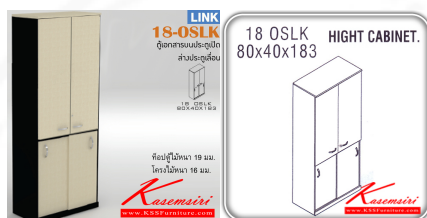

ชื่อสินค้า : 18-OSLK

หมวดหมู่สินค้า : Cabinets

แบรนด์สินค้า : ITOKI

รายละเอียด : An Itoki cabinet with upper double swing doors and lower sliding doors. Dimension (WxDxH) cm : 80x40x183

18-OSLK

รายละเอียด : An Itoki cabinet with upper double swing doors and lower sliding doors. Dimension (WxDxH) cm : 80x40x183