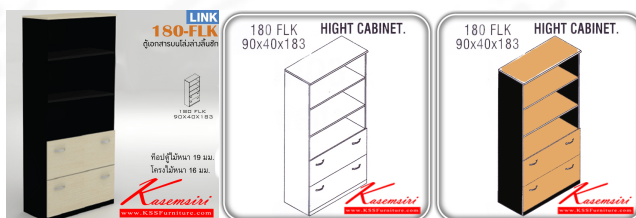

ชื่อสินค้า : 180-FLK

หมวดหมู่สินค้า : Cabinets

แบรนด์สินค้า : ITOKI

รายละเอียด : An Itoki cabinet with upper open shelves and 2 lower drawers. Dimension (WxDxH) cm : 90x40x183

180-FLK

รายละเอียด : An Itoki cabinet with upper open shelves and 2 lower drawers. Dimension (WxDxH) cm : 90x40x183