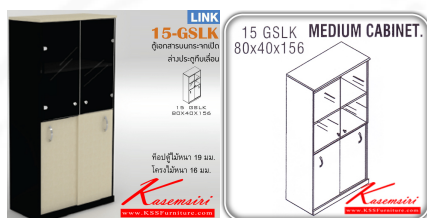

ชื่อสินค้า : 15-GSLK

หมวดหมู่สินค้า : Cabinets

แบรนด์สินค้า : ITOKI

รายละเอียด : An Itoki cabinet with upper double swing glass doors and lower sliding doors.

Dimension (WxDxH) cm : 80x40x156

15-GSLK

รายละเอียด : An Itoki cabinet with upper double swing glass doors and lower sliding doors.