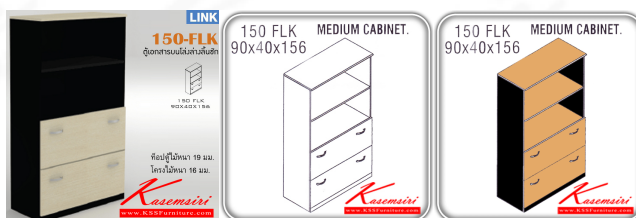

Kasemsiri
KSSFurniture.com

www.kssfurniture.com

Tel : 02-403-1044, 02-403-1055

Mobile : 083-082-8212

Fax : 02-403-1094

Eamil : kssfurntiure2u@hotmail.com

หยุดทุกวันอาทิตย์ เปิด 9.00-18.00

รายการสินค้า 34013::150-FLK

ชื่อสินค้า : 150-FLK

หมวดหมู่สินค้า : Cabinets

แบรนด์สินค้า : ITOKI

รายละเอียด : An Itoki cabinet with upper open shelves and 2 lower drawers. Dimension (WxDxH) cm : 90x40x156

150-FLK

รายละเอียด : An Itoki cabinet with upper open shelves and 2 lower drawers. Dimension (WxDxH) cm : 90x40x156