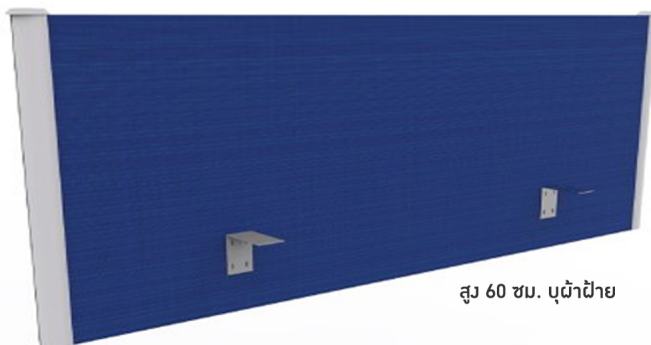

PSFL

80,100,120,135,
150,160,165,180

สูง 60 ซม. บุผ้าฝ้าย

ชื่อสินค้า : PSFL

หมวดหมู่สินค้า : Partition

แบรนด์สินค้า : MONO

รายละเอียด : A Mono miniscreen. Available in 8 sizes Accessories

PSFL-80

รายละเอียด : A Mono miniscreen. Dimension (WxDxH) cm : 80x60 Accessories

ราคา 2,800 บาท

PSFL-100

รายละเอียด : A Mono miniscreen. Dimension (WxDxH) cm : 100x60 Accessories

ราคา 3,000 บาท

PSFL-120

รายละเอียด : A Mono miniscreen. Dimension (WxDxH) cm : 120x60 Accessories

ราคา 3,200 บาท

PSFL-135

รายละเอียด : A Mono miniscreen. Dimension (WxDxH) cm : 135x60 Accessories

ราคา 3,400 บาท

PSFL-150

รายละเอียด : A Mono miniscreen. Dimension (WxDxH) cm : 150x60 Accessories

ราคา 3,600 บาท

PSFL-160

รายละเอียด : A Mono miniscreen. Dimension (WxDxH) cm : 160x60 Accessories

ราคา 3,700 บาท

PSFL-165

รายละเอียด : A Mono miniscreen. Dimension (WxDxH) cm : 165x60 Accessories

ราคา 4,000 บาท

PSFL-180

รายละเอียด : A Mono miniscreen. Dimension (WxDxH) cm : 180x60 Accessories