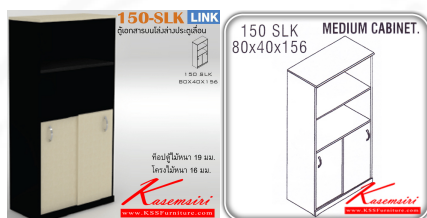

ชื่อสินค้า : 150-SLK

หมวดหมู่สินค้า : Cabinets

แบรนด์สินค้า : ITOKI

รายละเอียด : An Itoki cabinet with upper open shelves and lower sliding doors. Dimension (WxDxH) cm : 80x40x156

150-SLK

รายละเอียด : An Itoki cabinet with upper open shelves and lower sliding doors. Dimension (WxDxH) cm : 80x40x156