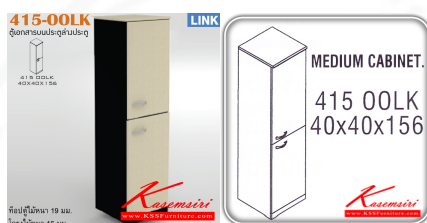

ชื่อสินค้า : 415-OOLK

หมวดหมู่สินค้า : Cabinets

แบรนด์สินค้า : ITOKI

รายละเอียด : An Itoki cabinet with upper single swing door and lower single swing door. Dimension (WxDxH) cm : 40x40x156

415-OOLK

รายละเอียด : An Itoki cabinet with upper single swing door and lower single swing door. Dimension (WxDxH) cm : 40x40x156