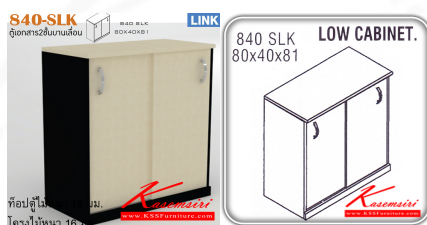

*Kasemsiri*  
KSSFurniture.com

[www.kssfurniture.com](http://www.kssfurniture.com)

Tel : 02-403-1044, 02-403-1055

Mobile : 083-082-8212

Fax : 02-403-1094

Email : [kssfurntiure2u@hotmail.com](mailto:kssfurntiure2u@hotmail.com)

## รายการสินค้า 26028::840-SLK

ชื่อสินค้า : 840-SLK

หมวดหมู่สินค้า : Cabinets

แบรนด์สินค้า : ITOKI

รายละเอียด : An Itoki cabinet with sliding doors. Dimension (WxDxH) cm : 80x40x81

### 840-SLK

รายละเอียด : An Itoki cabinet with sliding doors. Dimension (WxDxH) cm : 80x40x81

ราคา 5,700 บาท

บริษัท เกษมศิริเฟอร์นิเจอร์ จำกัด

เวลาทำการ 9:00-18:00 น. ทุกวันอาทิตย์

โทรศัพท์ : 02-403-1044, 02-403-1055 มือถือ : 083-082-8212