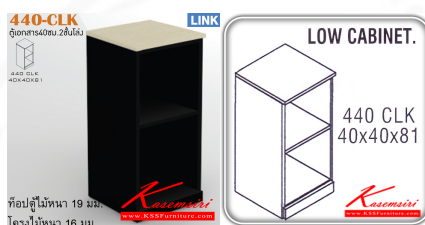

*Kasemsiri*  
KSSFurniture.com

[www.kssfurniture.com](http://www.kssfurniture.com)

Tel : 02-403-1044, 02-403-1055

Mobile : 083-082-8212

Fax : 02-403-1094

Email : [kssfurntiure2u@hotmail.com](mailto:kssfurntiure2u@hotmail.com)

## รายการสินค้า 98015::440-CLK

ชื่อสินค้า : 440-CLK

หมวดหมู่สินค้า : Cabinets

แบรนด์สินค้า : ITOKI

รายละเอียด : An Itoki cabinet with open shelves. Dimension (WxDxH) cm : 40x40x81

### 440-CLK

รายละเอียด : An Itoki cabinet with open shelves. Dimension (WxDxH) cm : 40x40x81

ราคา 2,700 บาท

บริษัท เกษมศิริเฟอร์นิเจอร์ จำกัด

เวลาทำการ 9:00-18:00 น. ทุกวันอาทิตย์

โทรศัพท์ : 02-403-1044, 02-403-1055 มือถือ : 083-082-8212