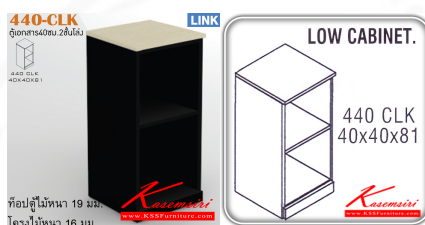

*Kasemsiri*  
KSSFurniture.com

[www.kssfurniture.com](http://www.kssfurniture.com)

Tel : 02-403-1044, 02-403-1055

Mobile : 083-082-8212

Fax : 02-403-1094

Eamil : [kssfurntiure2u@hotmail.com](mailto:kssfurntiure2u@hotmail.com)

## รายการสินค้า 98015::440-CLK

ชื่อสินค้า : 440-CLK

หมวดหมู่สินค้า : Cabinets

แบรนด์สินค้า : ITOKI

รายละเอียด : An Itoki cabinet with open shelves. Dimension (WxDxH) cm : 40x40x81

### 440-CLK

รายละเอียด : An Itoki cabinet with open shelves. Dimension (WxDxH) cm : 40x40x81

ราคา 2,700 บาท

บริษัท เกษมศิริเฟอร์นิเจอร์ จำกัด

เวลาทำการ 9:00-18:00 น. ทุกวันอาทิตย์

โทรศัพท์ : 02-403-1044, 02-403-1055 มือถือ : 083-082-8212