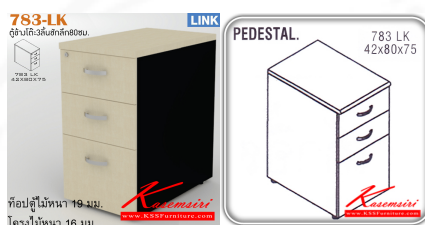

Kasemsiri
KSSFurniture.com

www.kssfurniture.com

Tel : 02-403-1044, 02-403-1055

Mobile : 083-082-8212

Fax : 02-403-1094

Eamil : kssfurntiure2u@hotmail.com

หยุดทุกวันอาทิตย์ เปิด 9.00-18.00

รายการสินค้า 91064::783-LK

ชื่อสินค้า : 783-LK

หมวดหมู่สินค้า : Cabinets

แบรนด์สินค้า : ITOKI

รายละเอียด : An Itoki cabinet with 3 drawers and casters. Dimension (WxDxH) cm : 42x80x75

783-LK

รายละเอียด : An Itoki cabinet with 3 drawers and casters. Dimension (WxDxH) cm : 42x80x75