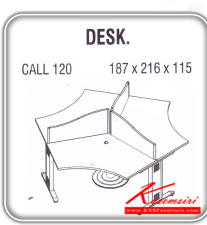

CALL-120

ชุดโต๊ะทำงาน3ที่นั่ง

187X216X115

LINK
CALL 120

ท่อนไม้หนา 28 มม.

แผ่นบังตาไม้หนา 16 มม.

Kasemsiri
www.KSSFurniture.com

CALL-120

ชุดโต๊ะทำงาน3ที่นั่ง

187X216X115

DESK.

CALL 120 187 x 216 x 115

ท่อนไม้หนา 28 มม.

แผ่นบังตาไม้หนา 16 มม.

Kasemsiri
www.KSSFurniture.com

ชื่อสินค้า : CALL-120

หมวดหมู่สินค้า : Office desk Sets

แบรนด์สินค้า : ITOKI

รายละเอียด : An Itoki office set for 3 persons, including miniscreen sheet and steel plated base.

Dimension (WxDxH) cm : 187x216x115

CALL-120

รายละเอียด : An Itoki office set for 3 persons, including miniscreen sheet and steel plated base.