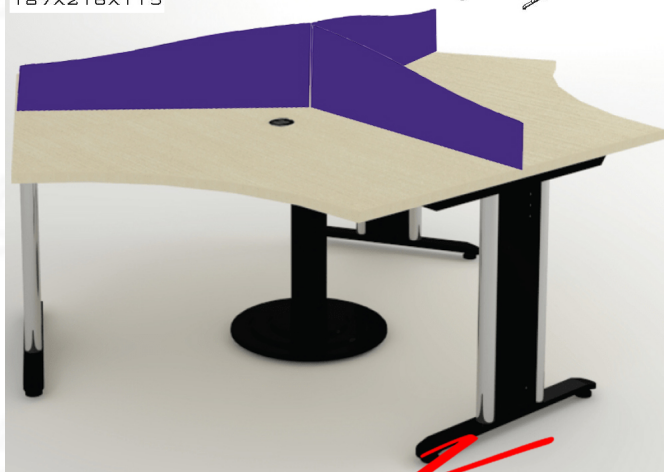

CALL-120

ชุดโต๊ะทำงาน3ที่นั่ง

187X216X115

LINK
CALL 120

ท่อนไม้หนา 28 มม.

แผ่นบังตาไม้หนา 16 มม.

Kasemsiri
www.KSSFurniture.com

CALL-120

ชุดโต๊ะทำงาน3ที่นั่ง

187X216X115

DESK.

CALL 120 187 x 216 x 115

ท่อนไม้หนา 28 มม.

แผ่นบังตาไม้หนา 16 มม.

Kasemsiri
www.KSSFurniture.com

ชื่อสินค้า : CALL-120

หมวดหมู่สินค้า : Office desk Sets

แบรนด์สินค้า : ITOKI

รายละเอียด : An Itoki office set for 3 persons, including miniscreen sheet and steel plated base.

Dimension (WxDxH) cm : 187x216x115

CALL-120

รายละเอียด : An Itoki office set for 3 persons, including miniscreen sheet and steel plated base.