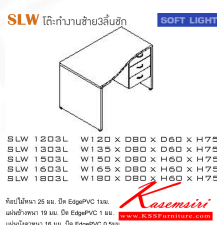

ชื่อสินค้า : SLW-1203L-1303L-1503L-1603L-1803L

หมวดหมู่สินค้า : Melamine Office Tables

แบรนด์สินค้า : ITOKI

รายละเอียด : An Itoki melamine office table with 3 drawers on right. Available in 5 sizes. Available in Cherry-Black

SLW-1203L

รายละเอียด : An Itoki melamine office table with 3 drawers on right. Dimension (WxDxH) cm : 120x80x60x75. Available in Cherry-Black

ราคา 7,200 บาท