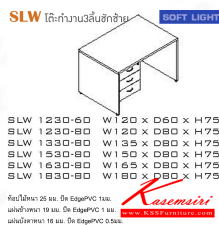

ท็อปไม้หนา 25 มม. บิด EdgePVC 1 มม.

แผ่นข้างหนา 19 มม. บิด EdgePVC 1 มม.

แผ่นบังตาหนา 16 มม. บิด EdgePVC 0.5 มม.