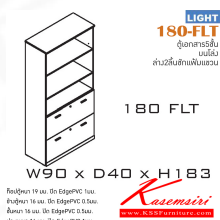

*Kasemsiri*  
KSSFurniture.com

[www.kssfurniture.com](http://www.kssfurniture.com)

Tel : 02-403-1044, 02-403-1055

Mobile : 083-082-8212

Fax : 02-403-1094

Eamil : [kssfurntiure2u@hotmail.com](mailto:kssfurntiure2u@hotmail.com)

## รายการสินค้า 17066::180-FLT

ชื่อสินค้า : 180-FLT

หมวดหมู่สินค้า : Cabinets

แบรนด์สินค้า : ITOKI

รายละเอียด : An Itoki cabinet with upper open shelves and 2 lower drawers. Dimension (WxDxH) cm : 90x40x183. Available in Cherry-Black

### 180-FLT

รายละเอียด : An Itoki cabinet with upper open shelves and 2 lower drawers. Dimension (WxDxH) cm : 90x40x183. Available in Cherry-Black

ราคา 10,400 บาท

เกษมศิริเฟอร์นิเจอร์ KssFurniture.com

เลขที่ 48/5-6 หมู่ที่ 2 ตำบล ปลายบาง อำเภอ บางกรวย จังหวัด นนทบุรี 11130