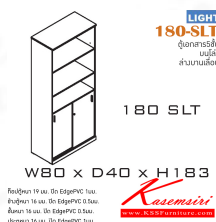

Kasemsiri
KSSFurniture.com

www.kssfurniture.com

Tel : 02-403-1044, 02-403-1055

Mobile : 083-082-8212

Fax : 02-403-1094

Eamil : kssfurntiure2u@hotmail.com

หยุดทุกวันอาทิตย์ เปิด 9.00-18.00

รายการสินค้า 18041::180-SLT

ชื่อสินค้า : 180-SLT

หมวดหมู่สินค้า : Cabinets

แบรนด์สินค้า : ITOKI

รายละเอียด : An Itoki cabinet with upper open shelves and lower sliding doors. Dimension (WxDxH) cm : 80x40x183. Available in Cherry-Black

180-SLT

รายละเอียด : An Itoki cabinet with upper open shelves and lower sliding doors. Dimension (WxDxH) cm : 80x40x183. Available in Cherry-Black

ราคา 8,600 บาท

เกษมศิริเฟอร์นิเจอร์ KssFurniture.com

เลขที่ 48/5-6 หมู่ที่ 2 ตำบล ปลายบาง อำเภอบางกรวย จังหวัด นนทบุรี 11130