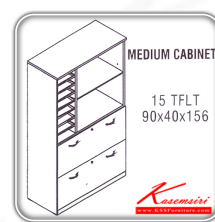

## รายการสินค้า 41085::15-TFLT

ชื่อสินค้า : 15-TFLT

หมวดหมู่สินค้า : Cabinets

แบรนด์สินค้า : ITOKI

รายละเอียด : An Itoki steel cabinet with open shelves and 2 drawers. Dimension (WxDxH) cm : 90x40x156. Available in Cherry-Black Metal Cabinets

### 15-TFLT

รายละเอียด : An Itoki steel cabinet with open shelves and 2 drawers. Dimension (WxDxH) cm : 90x40x156. Available in Cherry-Black Metal Cabinets

ราคา 11,800 บาท

เกษมศิริเฟอร์นิเจอร์ KssFurniture.com