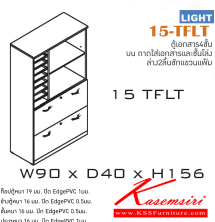

## รายการสินค้า 41085::15-TFLT

ชื่อสินค้า : 15-TFLT

หมวดหมู่สินค้า : Cabinets

แบรนด์สินค้า : ITOKI

รายละเอียด : An Itoki steel cabinet with open shelves and 2 drawers. Dimension (WxDxH) cm : 90x40x156. Available in Cherry-Black Metal Cabinets

### 15-TFLT

รายละเอียด : An Itoki steel cabinet with open shelves and 2 drawers. Dimension (WxDxH) cm : 90x40x156. Available in Cherry-Black Metal Cabinets

ราคา 11,800 บาท

เกษมศิริเฟอร์นิเจอร์ KssFurniture.com