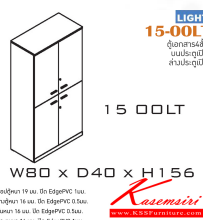

ชื่อสินค้า : 15-OOLT

หมวดหมู่สินค้า : Cabinets

แบรนด์สินค้า : ITOKI

รายละเอียด : An Itoki cabinet with upper double swing doors and lower double swing doors.

Dimension (WxDxH) cm : 80x40x156. Available in Cherry-Black

15-OOLT

รายละเอียด : An Itoki cabinet with upper double swing doors and lower double swing doors.

Dimension (WxDxH) cm : 80x40x156. Available in Cherry-Black

ราคา 8,900 บาท

เกษมศิริเฟอร์นิเจอร์ KssFurniture.com