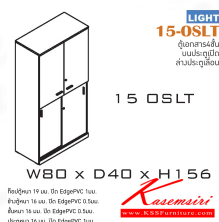

## รายการสินค้า 32039::15-OSLT

ชื่อสินค้า : 15-OSLT

หมวดหมู่สินค้า : Cabinets

แบรนด์สินค้า : ITOKI

รายละเอียด : An Itoki cabinet with upper double swing doors and lower sliding doors. Dimension (WxDxH) cm : 80x40x156. Available in Cherry-Black

### 15-OSLT

รายละเอียด : An Itoki cabinet with upper double swing doors and lower sliding doors. Dimension (WxDxH) cm : 80x40x156. Available in Cherry-Black

ราคา 8,900 บาท

เกษมศิริเฟอร์นิเจอร์ KssFurniture.com