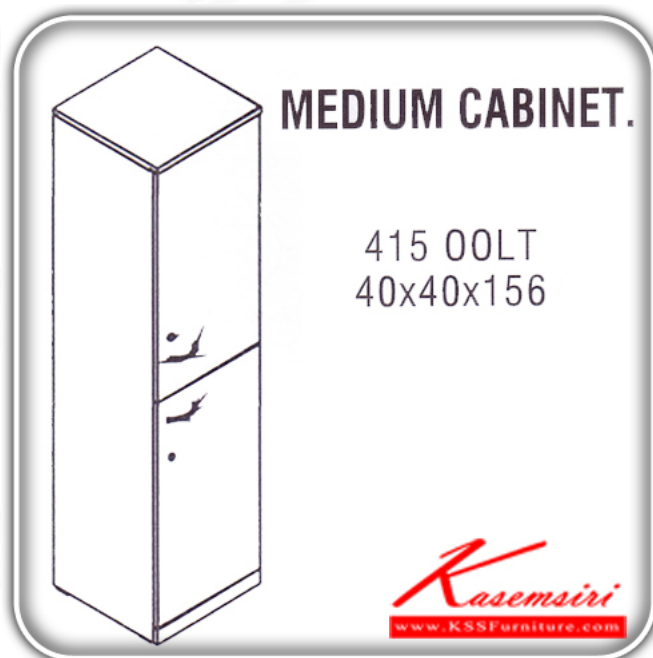

## รายการสินค้า 79590875::415-OOLT

ชื่อสินค้า : 415-OOLT

หมวดหมู่สินค้า : Cabinets

แบรนด์สินค้า : ITOKI

รายละเอียด : An Itoki cabinet with upper single swing door and lower single swing door. Dimension (WxDxH) cm : 40x40x156. Available in Cherry-Black

### 415-OOLT

รายละเอียด : An Itoki cabinet with upper single swing door and lower single swing door. Dimension (WxDxH) cm : 40x40x156. Available in Cherry-Black

ราคา 5,200 บาท

เกษมศิริเฟอร์นิเจอร์ KssFurniture.com