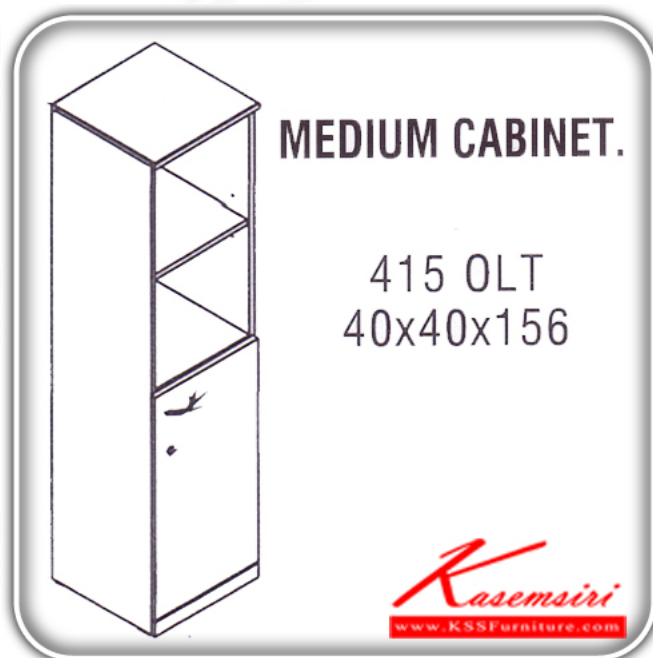

Kasemsiri
KSSFurniture.com

www.kssfurniture.com

Tel : 02-403-1044, 02-403-1055

Mobile : 083-082-8212

Fax : 02-403-1094

Eamil : kssfurntiure2u@hotmail.com

หยุดทุกวันอาทิตย์ เปิด 9.00-18.00

รายการสินค้า 69514444::415-OLT

ชื่อสินค้า : 415-OLT

หมวดหมู่สินค้า : Cabinets

แบรนด์สินค้า : ITOKI

รายละเอียด : An Itoki cabinet with upper open shelves and lower single swing door. Dimension (WxDxH) cm : 40x40x156. Available in Cherry-Black

415-OLT

รายละเอียด : An Itoki cabinet with upper open shelves and lower single swing door. Dimension (WxDxH) cm : 40x40x156. Available in Cherry-Black

ราคา 4,500 บาท

เกษมศิริเฟอร์นิเจอร์ KssFurniture.com