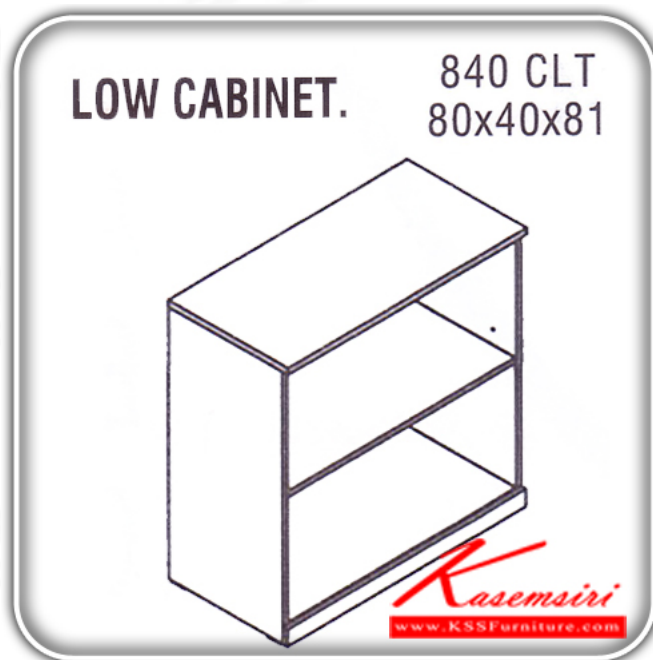

Kasemsiri
KSSFurniture.com

www.kssfurniture.com

Tel : 02-403-1044, 02-403-1055

Mobile : 083-082-8212

Fax : 02-403-1094

Eamil : kssfurntiure2u@hotmail.com

หยุดทุกวันอาทิตย์ เปิด 9.00-18.00

รายการสินค้า 50374049::840-CLT

ชื่อสินค้า : 840-CLT

หมวดหมู่สินค้า : Cabinets

แบรนด์สินค้า : ITOKI

รายละเอียด : An Itoki cabinet with 2 open shelves. Dimension (WxDxH) cm : 80x40x81. Available in Cherry-Black

840-CLT

รายละเอียด : An Itoki cabinet with 2 open shelves. Dimension (WxDxH) cm : 80x40x81. Available in Cherry-Black