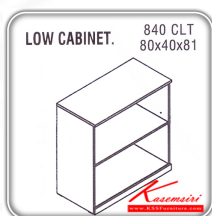

Kasemsiri
KSSFurniture.com

www.kssfurniture.com

Tel : 02-403-1044, 02-403-1055

Mobile : 083-082-8212

Fax : 02-403-1094

Eamil : kssfurntiure2u@hotmail.com

หยุดทุกวันอาทิตย์ เปิด 9.00-18.00

รายการสินค้า 50374049::840-CLT

ชื่อสินค้า : 840-CLT

หมวดหมู่สินค้า : Cabinets

แบรนด์สินค้า : ITOKI

รายละเอียด : An Itoki cabinet with 2 open shelves. Dimension (WxDxH) cm : 80x40x81. Available in Cherry-Black

840-CLT

รายละเอียด : An Itoki cabinet with 2 open shelves. Dimension (WxDxH) cm : 80x40x81. Available in Cherry-Black