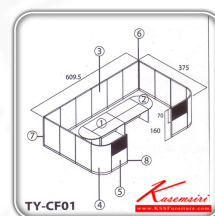

ชื่อสินค้า : TY-CF01

หมวดหมู่สินค้า : Office desk Sets

แบรนด์สินค้า : TAIYO

รายละเอียด : A Taiyo conference office set. Dimension (WxDxH) cm : 609.5x375x160

TY-CF01

รายละเอียด : A Taiyo conference office set. Dimension (WxDxH) cm : 609.5x375x160