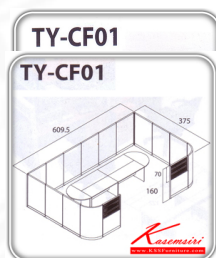

ชื่อสินค้า : TY-CF01

หมวดหมู่สินค้า : Office desk Sets

แบรนด์สินค้า : TAIYO

รายละเอียด : A Taiyo conference office set. Dimension (WxDxH) cm : 609.5x375x160

TY-CF01

รายละเอียด : A Taiyo conference office set. Dimension (WxDxH) cm : 609.5x375x160