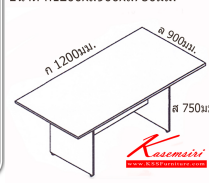

ชื่อสินค้า : TLT-180-240

หมวดหมู่สินค้า : Conference Tables

แบรนด์สินค้า : ITOKI

รายละเอียด : An Itoki conference table. Dimension (WxDxH) cm: 180x90x75/240x110x75. Available in Cherry-Black

TLT-180

รายละเอียด : An Itoki conference table. Dimension (WxDxH) cm: 180x90x75. Available in Cherry-Black

ราคา 9,400 บาท