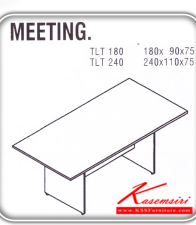

TLT-180,TLT-240

โต๊ะประชุม
ขนาด ก1200xล900xส750 มม.