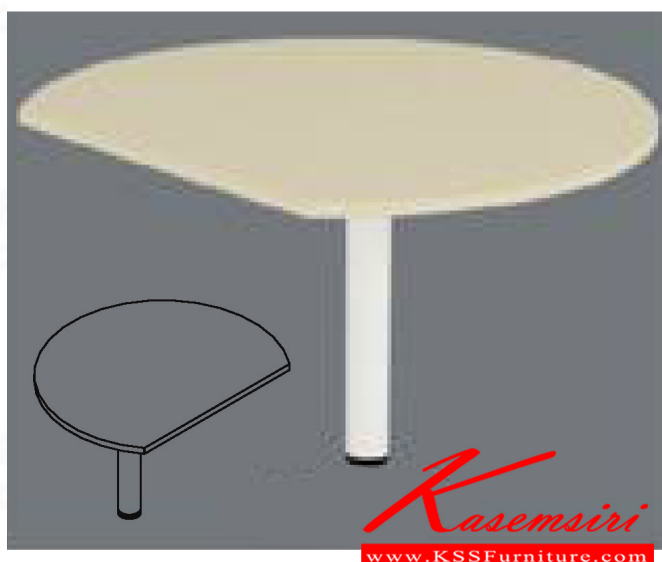

*Kasemsiri*  
KSSFurniture.com

[www.kssfurniture.com](http://www.kssfurniture.com)

Tel : 02-403-1044, 02-403-1055

Mobile : 083-082-8212

Fax : 02-403-1094

Email : [kssfurntiure2u@hotmail.com](mailto:kssfurntiure2u@hotmail.com)

## รายการสินค้า 72070::CSLT-100

**CSLT-100** ตัวต่อโต๊ะ  
CSLT 100 W100 x H75

LIGHT

ชื่อสินค้า : CSLT-100

หมวดหมู่สินค้า : Melamine Office Tables

แบรนด์สินค้า : ITOKI

รายละเอียด : An Itoki melamine office table. Dimension (WxDxH) cm : 100x100x75. Available in Cherry-Black

### CSLT-100

รายละเอียด : An Itoki melamine office table. Dimension (WxDxH) cm : 100x100x75. Available in Cherry-Black

ราคา 4,600 บาท

เกษมศิริเฟอร์นิเจอร์ KssFurniture.com

เลขที่ 48/5-6 หมู่ที่ 2 ตำบล ปลายบาง อำเภอบางกรวย จังหวัด นนทบุรี 11130