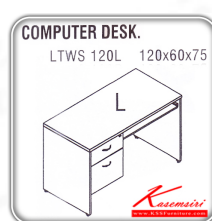

LTWS-120L โต๊ะคอม 2 ลื่นชัก

LTWS 120L W120 x D60 x H75

LIGHT

ท็อปไม้หนา 28 มม. ปิด EdgePVC 2 มม.

แผ่นข้างหนา 19 มม. ปิด EdgePVC 1 มม.

แผ่นบังตาหนา 16 มม. ปิด EdgePVC 0.5 มม.

ชื่อสินค้า : LTWS-120L

หมวดหมู่สินค้า : Computer Tables

แบรนด์สินค้า : ITOKI

รายละเอียด : An Itoki on-sale computer table with 2 drawers and keyboard drawer. Dimension (WxDxH) cm : 120x60x75. Available in Cherry and Black

LTWS-120L

รายละเอียด : An Itoki on-sale computer table with 2 drawers and keyboard drawer. Dimension (WxDxH) cm : 120x60x75. Available in Cherry and Black