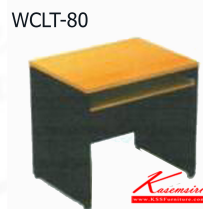

รายการสินค้า 63080::WCLT-80

WCLT-80 โต๊ะคอมพิวเตอร์

WCLT 80 W80 x D60 x H75

LIGHT

ชื่อสินค้า : WCLT-80

หมวดหมู่สินค้า : Computer Tables

แบรนด์สินค้า : ITOKI

รายละเอียด : An Itoki on-sale computer table with keyboard drawer. Dimension (WxDxH) cm : 80x60x75. Available in Cherry-Black

WCLT-80

รายละเอียด : An Itoki on-sale computer table with keyboard drawer. Dimension (WxDxH) cm : 80x60x75. Available in Cherry-Black

ราคา 4,100 บาท