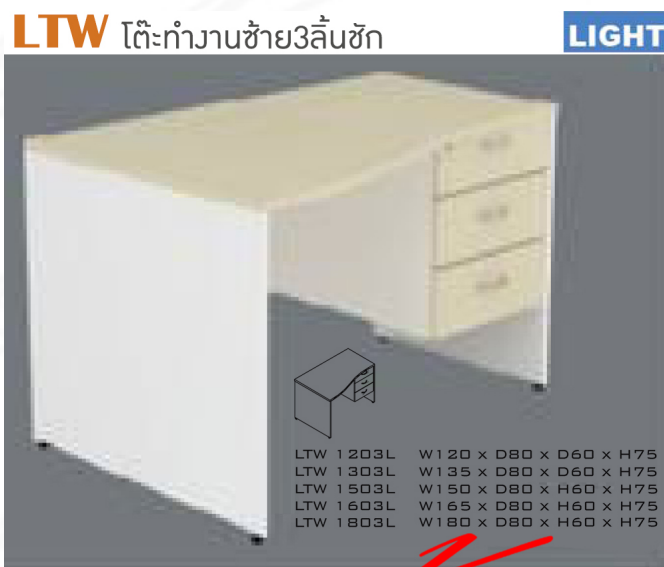

ท็อปไม้หนา 28 มม. ปิด EdgePVC 2 มม.

แผ่นข้างหนา 19 มม. ปิด EdgePVC 1 มม.

แผ่นบังตาหนา 16 มม. ปิด EdgePVC 0.5 มม.

Kasemsiri
www.KSSFurniture.com

ชื่อสินค้า : LTW-L

หมวดหมู่สินค้า : Melamine Office Tables

แบรนด์สินค้า : ITOKI

รายละเอียด : An Itoki melamine office table with 3 drawers on right. Available in 5 sizes. Available in Cherry-Black

LTW-1203L

รายละเอียด : An Itoki melamine office table with 3 drawers on right. Dimension (WxDxH) cm : 120x80x60x75. Available in Cherry-Black

ราคา 8,000 บาท

LTW-1303L

รายละเอียด : An Itoki melamine office table with 3 drawers on right. Dimension (WxDxH) cm : 135x80x60x75. Available in Cherry-Black

ราคา 9,100 บาท

LTW-1503L

รายละเอียด : An Itoki melamine office table with 3 drawers on right. Dimension (WxDxH) cm : 150x80x60x75. Available in Cherry-Black

ราคา 9,700 บาท

LTW-1603L

รายละเอียด : An Itoki melamine office table with 3 drawers on right. Dimension (WxDxH) cm : 165x80x60x75. Available in Cherry-Black

ราคา 10,700 บาท

LTW-1803L

รายละเอียด : An Itoki melamine office table with 3 drawers on right. Dimension (WxDxH) cm : 180x80x60x75. Available in Cherry-Black