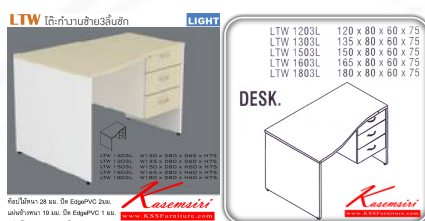

Kasemsiri
KSSFurniture.com

www.kssfurniture.com

Tel : 02-403-1044, 02-403-1055

Mobile : 083-082-8212

Fax : 02-403-1094

Email : kssfurntiure2u@hotmail.com

หยุดทุกวันอาทิตย์ เปิด 9.00-18.00

รายการสินค้า 50090::LTW(โต๊ะทำงานซ้าย3ลิ้นชัก)

ท็อปไม้หนา 28 มม. ปิด EdgePVC 2 มม.

แผ่นข้างหนา 19 มม. ปิด EdgePVC 1 มม.

แผ่นบังตาหนา 16 มม. ปิด EdgePVC 0.5 มม.

Kasemsiri
www.KSSFurniture.com

ชื่อสินค้า : LTW-L

หมวดหมู่สินค้า : Melamine Office Tables

แบรนด์สินค้า : ITOKI

รายละเอียด : An Itoki melamine office table with 3 drawers on right. Available in 5 sizes. Available in Cherry-Black

LTW-1203L

รายละเอียด : An Itoki melamine office table with 3 drawers on right. Dimension (WxDxH) cm : 120x80x60x75. Available in Cherry-Black

ราคา 8,000 บาท

LTW-1303L

รายละเอียด : An Itoki melamine office table with 3 drawers on right. Dimension (WxDxH) cm : 135x80x60x75. Available in Cherry-Black

ราคา 9,100 บาท

LTW-1503L

รายละเอียด : An Itoki melamine office table with 3 drawers on right. Dimension (WxDxH) cm : 150x80x60x75. Available in Cherry-Black